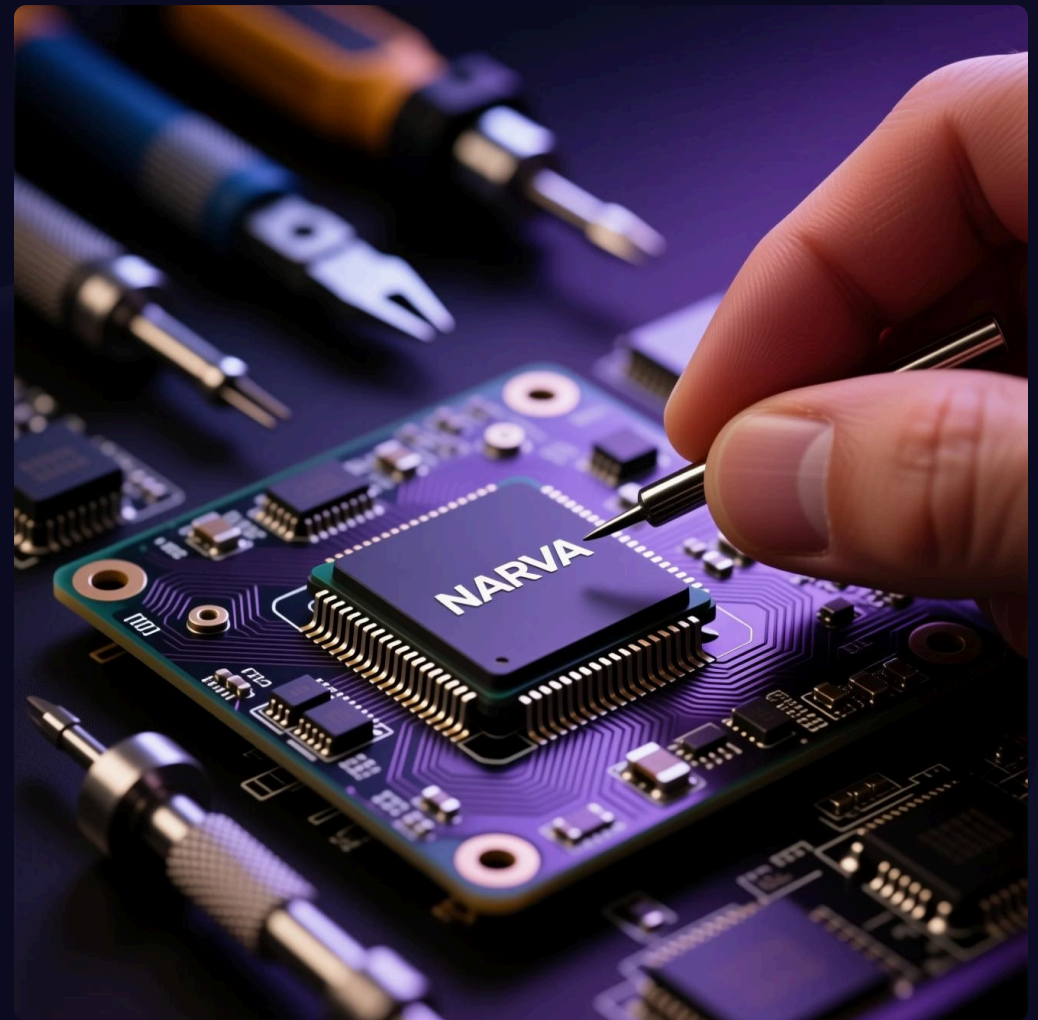

NARVA: Наш Підхід до Якості

Якість — це не просто слово для NARVA, це основа нашої філософії. Кожен інструмент NARVA розробляється та виробляється з дотриманням найвищих стандартів, використовуючи передові технології та міцні матеріали. Ми розуміємо, що у вашій роботі немає місця компромісам, тому гарантуємо довговічність, надійність та бездоганну функціональність нашого обладнання.

Ми інвестуємо в дослідження та розробки, щоб постійно вдосконалювати наші продукти. Це означає, що ви отримуєте інструменти, які не тільки відповідають сучасним вимогам, але й передбачають майбутні потреби ринку. З NARVA ви можете бути впевнені у кожному завданні, знаючи, що у ваших руках інструмент, створений для перемог.

Точність та Інновації

Передові технології для неперевершеної продуктивності.

Надійність у Кожній Деталі

Використання високоякісних матеріалів для тривалого терміну служби.

Суворий Контроль Якості

Кожен інструмент проходить ретельну перевірку перед випуском.